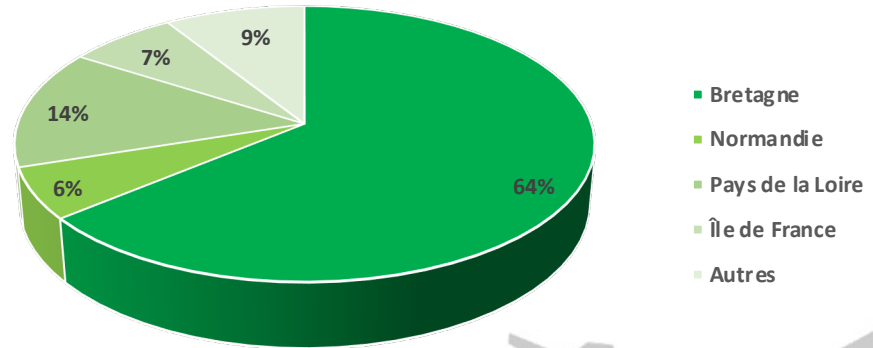

CHIFFRES CLÉS

2 676 inscrits & 2 197 finishers en 2023

(+42% par rapport à 2022)

en 2022 :

1 886 inscrits et 1 554 finishers

85% d'hommes (88% en 2022)

et 15% de femmes (12% en 2022)

Un total de 92 689 arbres plantés

grâce à cette course !

LE MARATHON > 42,195KM

INSCRITS & FINISHERS MARATHON VERT RENNES

% FINISHERS MARATHON VERT RENNES

LE MARATHON > 42,195KM

PROVENANCE DES MARATHONIENS

CHIFFRES CLÉS

1 670 bretons en 2023 soit 64% des inscrits

(1 132 bretons en 2022 soit 60% des inscrits)

1 129 bretons en 2021 soit 61% des inscrits)

374 ligériens, 154 normands et 180 franciliens en 2023

(258 ligériens, 105 normands et 127 franciliens en 2022)

241 coureurs viennent des autres régions

(260 coureurs en 2022)

ORIGINE DES MARATHONIENS DU GRAND OUEST

CHIFFRES CLÉS

Performances des marathoniens
sur le Marathon Vert Rennes 2023 :

- 253 coureurs en moins de 3h00 (11%)
- 470 coureurs en moins de 3h15 (21%)*
- 720 coureurs en moins de 3h30 (32%)*
- 1 362 coureurs en moins de 4h00 (60%)*
- 2 197 finishers