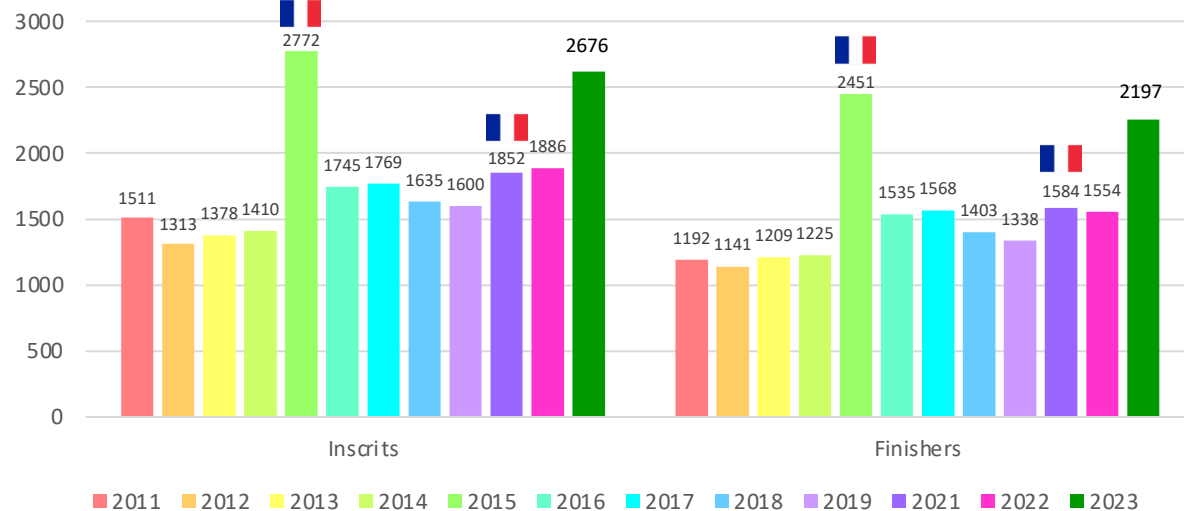

CLASSEMENT CHAMPIONNAT DE BRETAGNE FEMMES

1. Fanny MALAGRÉ 02: 47: 25 (Stade Rennais Athlétisme)
2. Sandrine PELISSIER 02: 55: 54 (Athletic Club Breillien)
3. Elsa DELAUNAY 02: 59: 42 (Haute Bretagne Athlétisme)

CHIFFRES CLÉS

2 676 inscrits & 2 197 finishers en 2023

(+42% par rapport à 2022)

en 2022 :

1 886 inscrits et 1 554 finishers

85% d'hommes (88% en 2022)

et 15% de femmes (12% en 2022)

Un total de 92 689 arbres plantés

grâce à cette course !

LE MARATHON > 42,195KM

INSCRITS & FINISHERS MARATHON VERT RENNES

% FINISHERS MARATHON VERT RENNES

LE MARATHON > 42,195KM

PROVENANCE DES MARATHONIENS

CHIFFRES CLÉS

1 670 bretons en 2023 soit 64% des inscrits