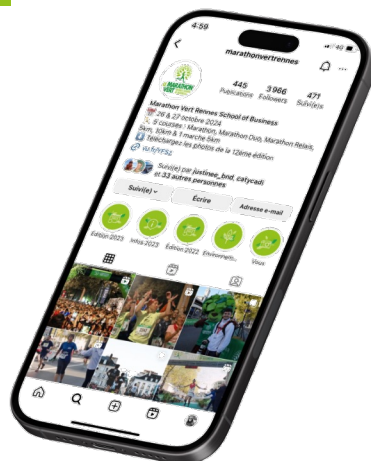

LES RÉSEAUX SOCIAUX

EN QUELQUES CHIFFRES

Facebook : 12 240 abonnés
+ 10,2% par rapport à 2022

Instagram : 3 966 abonnés
+ 63,3% par rapport à 2022

LinkedIn : 931 abonnés
+ 46,8% par rapport à 2022

- + de 1 000 utilisations du #marathonvert
- + de 200 stories nous mentionnant
- + de 80 000 vues sur les réels (25 000 en 2022)
- + 100 000 personnes touchées par nos publications Facebook le week-end du Marathon
- 866 interactions sur notre compte Instagram le week-end du Marathon (+389% par rapport à la semaine précédente)

LE SITE WEB

EN QUELQUES CHIFFRES

Visibilité sur le site & l'application

- 1 page dédiée par partenaire avec un contenu (texte, images, etc) fourni par le partenaire
- Présence des logos des partenaires officiels & titre sur la page d'accueil