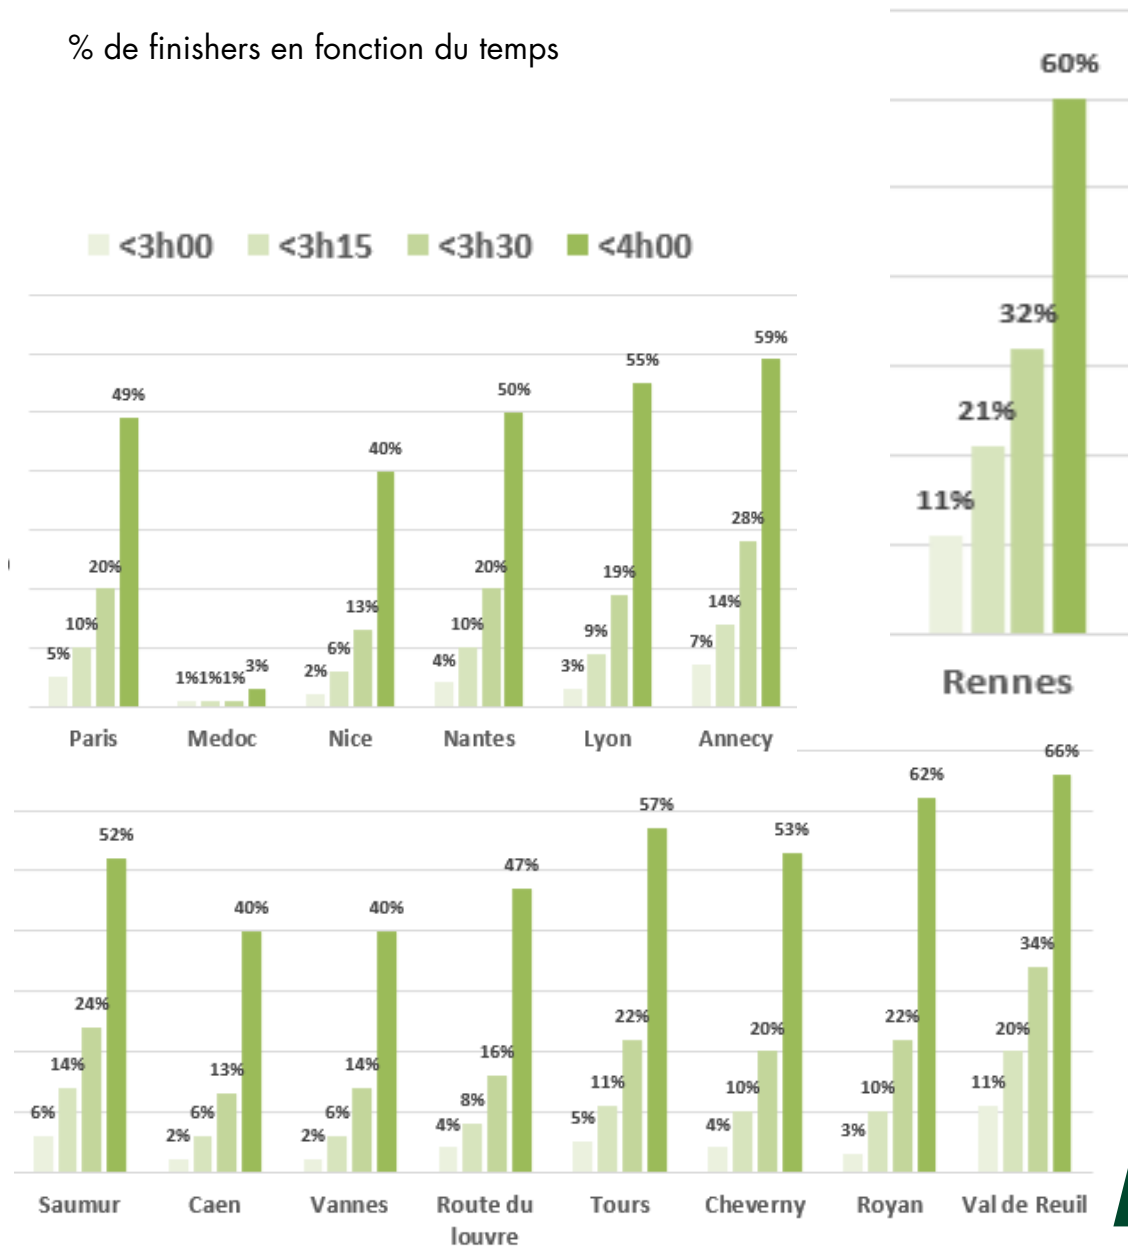

PERFORMANCES SUR LES MARATHONS NATIONAUX 2023

Ville	%	(-)2h30	%	(-)3h00	%	(-)3h15	%	(-)3h30	%	(-)4h00
Paris	0,19%	96	4,76%	2 420	10,17%	5 168	20,31%	10 320	49,19%	24 988
Medoc	0,01%	1	0,31%	23	0,60%	45	1,00%	75	3,07%	229
La Rochelle	0,30%	20	7,20%	473	15,12%	994	28,08%	1 846	60,45%	3 974
Nice	0,03%	2	1,57%	95	5,67%	344	12,85%	780	39,68%	2 408
Nantes	0,25%	7	4,15%	118	9,70%	276	20,27%	577	50,25%	1 430
Lyon	0,04%	1	2,93%	76	8,26%	214	19,48%	505	54,63%	1 416
Annecy	0,24%	6	7,34%	186	14,16%	359	27,81%	705	58,90%	1 493
Beaujolais	0,00%	0	1,35%	33	3,40%	83	6,72%	164	20,83%	508
Rennes	0,50%	11	11,52%	253	21,39%	470	32,82%	721	61,99%	1 362
Saumur	0,15%	3	6,09%	123	13,95%	282	23,75%	480	52,40%	1 059
Deauville	0,32%	6	5,24%	98	13,25%	248	24,85%	465	57,51%	1 076
Caen	0,48%	8	2,44%	41	5,59%	94	13,31%	224	40,23%	677
Vannes	0,00%	0	2,21%	31	5,98%	84	13,68%	192	40,03%	562
Route du louvre	0,99%	12	4,20%	51	8,24%	100	16,31%	198	46,79%	568
Tours	0,27%	3	4,63%	52	11,41%	128	22,19%	249	56,60%	635
Cheverny	0,00%	0	3,82%	29	9,87%	75	19,74%	150	53,42%	406
Royan	0,17%	1	3,47%	21	10,25%	62	22,48%	136	61,82%	374
Val de Reuil	0,69%	4	10,81%	63	20,41%	119	34,31%	200	65,87%	384

**RENNES :
UN MARATHON
PERFORMANT !**

LE MARATHON > 42,195KM

% de finishers en fonction du temps

CHIFFRES CLÉS

552 équipes inscrites soit 1 090 coureurs avec un total de 511 équipes finishers (477 équipes en 2022, soit +15% cette année)