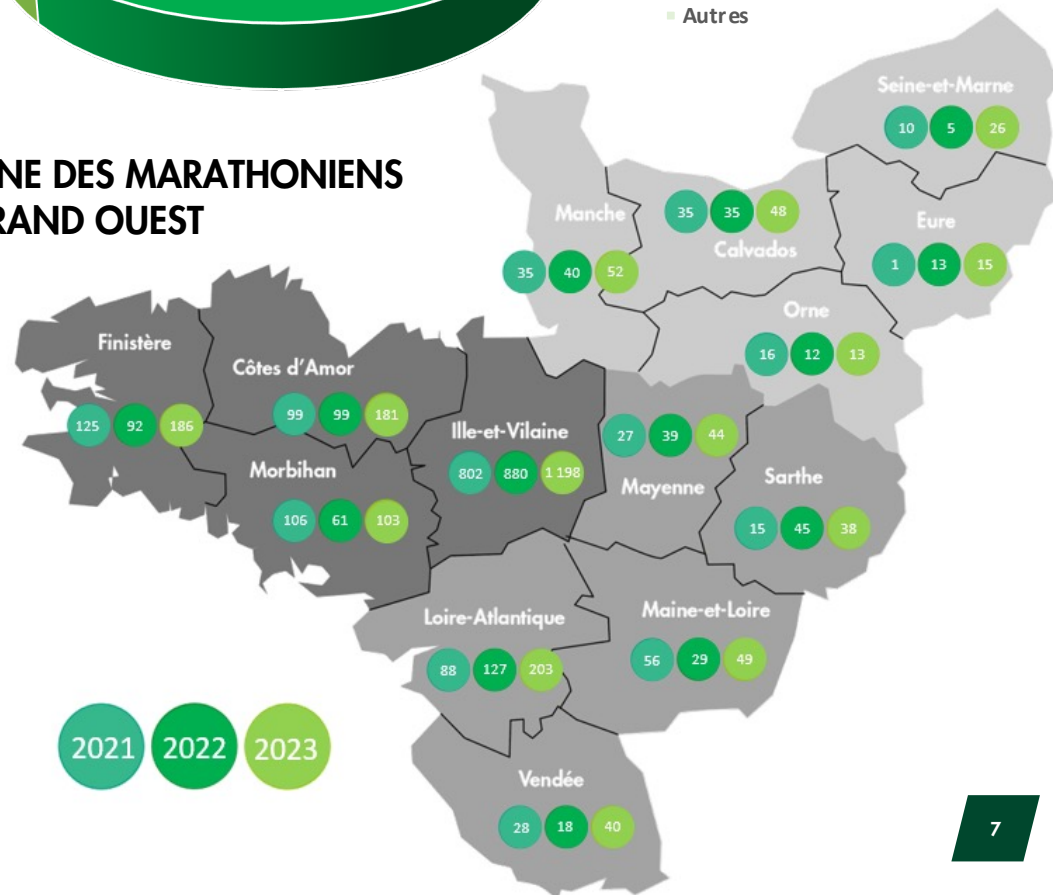

grâce à cette course !

LE MARATHON > 42,195KM

INSCRITS & FINISHERS MARATHON VERT RENNES

% FINISHERS MARATHON VERT RENNES

LE MARATHON > 42,195KM

PROVENANCE DES MARATHONIENS

CHIFFRES CLÉS

1 670 bretons en 2023 soit 64% des inscrits

(1 132 bretons en 2022 soit 60% des inscrits)

1 129 bretons en 2021 soit 61% des inscrits)

374 ligériens, 154 normands et 180 franciliens en 2023

(258 ligériens, 105 normands et 127 franciliens en 2022)

241 coureurs viennent des autres régions

(260 coureurs en 2022)

ORIGINE DES MARATHONIENS DU GRAND OUEST

CHIFFRES CLÉS

Performances des marathoniens
sur le Marathon Vert Rennes 2023 :

- 253 coureurs en moins de 3h00 (11%)
- 470 coureurs en moins de 3h15 (21%)*
- 720 coureurs en moins de 3h30 (32%)*
- 1 362 coureurs en moins de 4h00 (60%)*
- 2 197 finishers