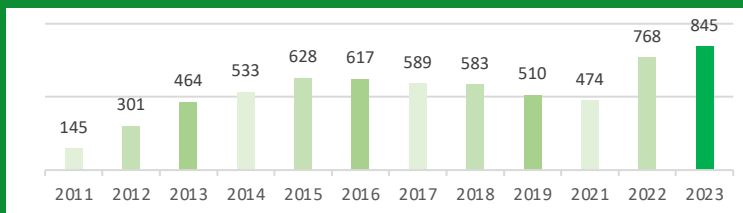

Un total de 21 558 arbres plantés grâce à cette course !

LE MARATHON RELAIS

> 42,195KM à 4

LE PALMARÈS DU MARATHON RELAIS OUEST-FRANCE

CHIFFRES CLÉS

867 équipes inscrites soit 3 468 coureurs

Avec un total de 845 équipes finishers

UN RECORD !

2 088 hommes et 1 328 femmes sur le relais soit respectivement 61% et 39% (76% et 24% en 2022)

70 relais viennent de Bretagne soit 93%

RELAIS ENTREPRISES

1. SUPER U 3 02:33:56
2. CA DEROULE – SNCF 11 02:34:02
3. LAMOTTE – RENNES TRI 02:34:06