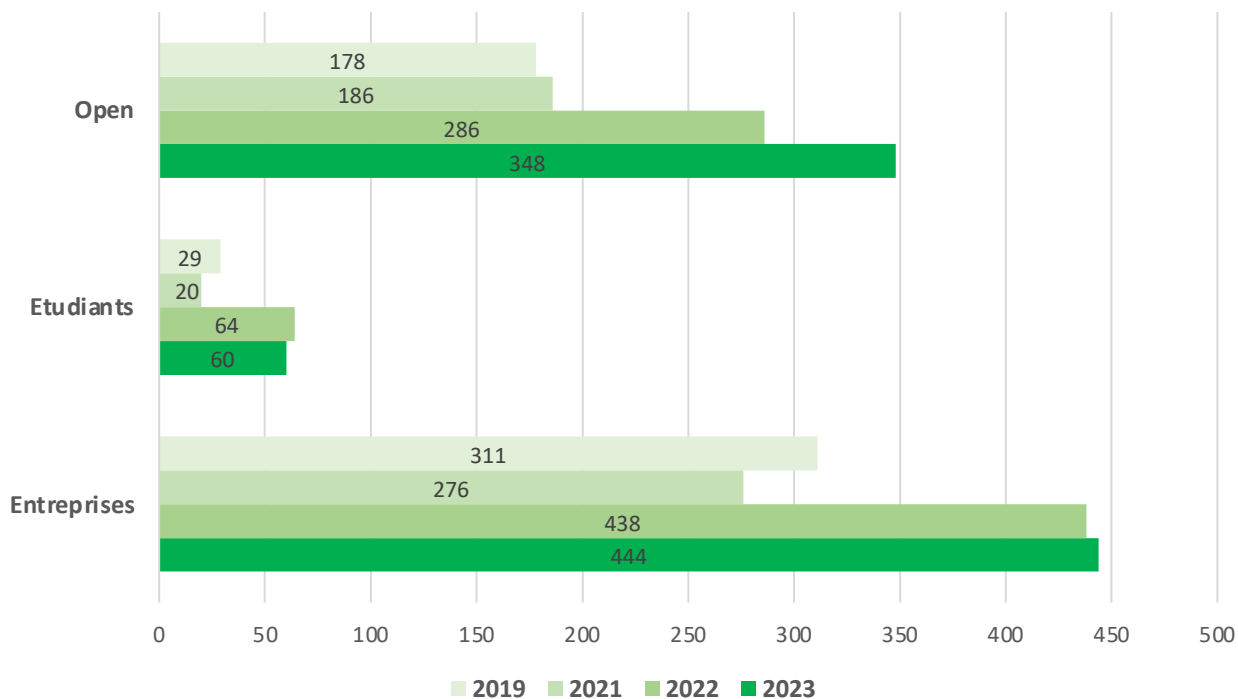

LE MARATHON RELAIS

> 42,195KM à 4

87% des équipes sont originaires d'Ille-et-Vilaine
(85% en 2022 et 85% en 2021)

Les départements les plus représentés sont les
départements limitrophes au 35.

DÉPARTEMENT	2021	2022	2023
Ille-et-Vilaine	427	672	735
Côtes d'Armor	7	26	24
Finistère	8	9	13
Morbihan	3	15	18
Normandie	2	4	4
Pays de la Loire	13	27	26
Région parisienne	7	7	17
Autres	15	28	17

RÉPARTITION DES ÉQUIPES DANS LES CHALLENGES

- **7% d'équipes étudiantes** en 2023 (7% en 2022)
- **52% d'équipes entreprises** en 2023 (56% en 2022)
- **41% d'équipes open** en 2023 (36% en 2022)

CHIFFRES CLÉS