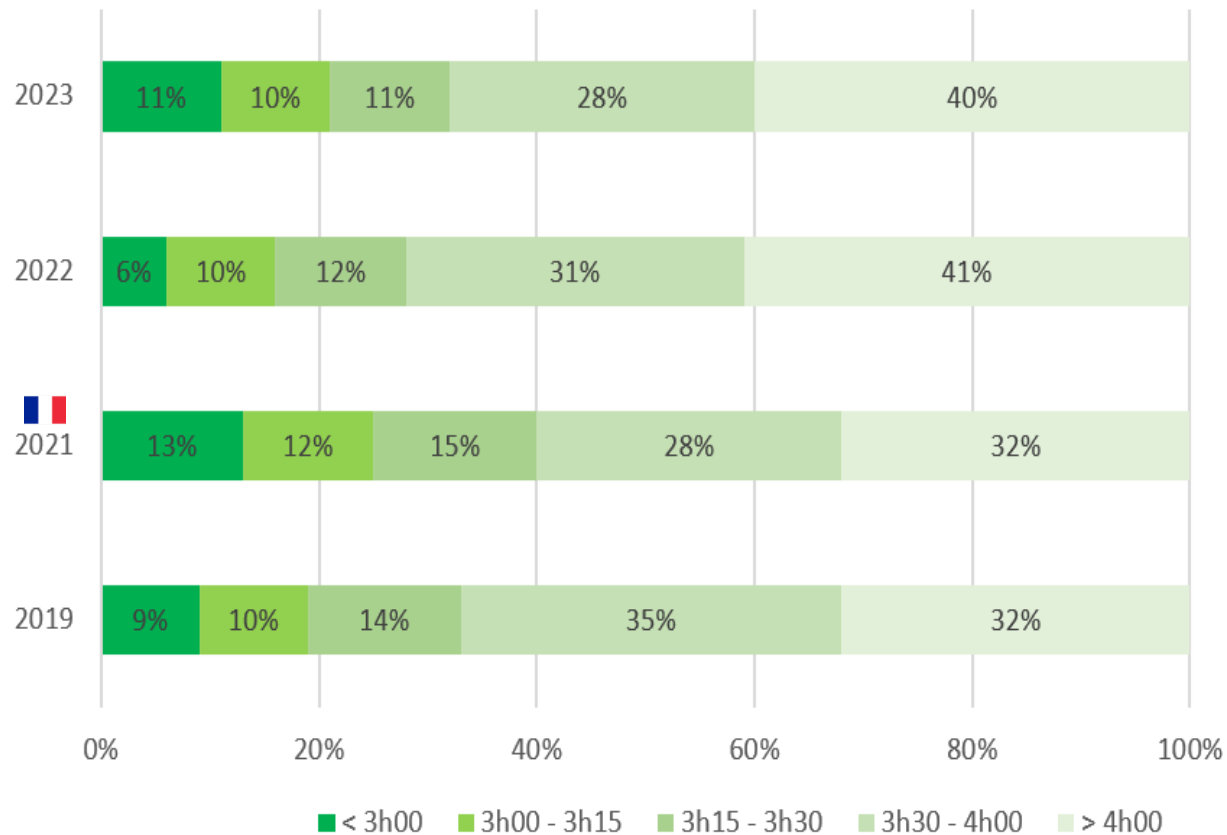

CHIFFRES CLÉS

Performances des marathoniens
sur le Marathon Vert Rennes 2023 :

- 253 coureurs en moins de 3h00 (11%)
- 470 coureurs en moins de 3h15 (21%)*
- 720 coureurs en moins de 3h30 (32%)*
- 1 362 coureurs en moins de 4h00 (60%)*
- 2 197 finishers

*pourcentage cumulé

LE MARATHON > 42,195KM

PERFORMANCE DES MARATHONIENS À RENNES