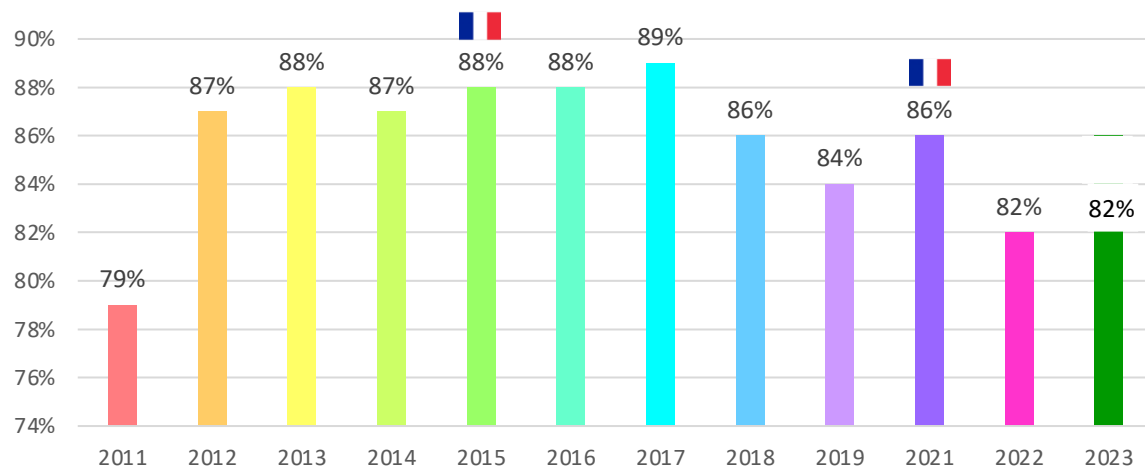

CHIFFRES CLÉS

2 676 inscrits & 2 197 finishers en 2023

(+42% par rapport à 2022)

en 2022 :

1 886 inscrits et 1 554 finishers

85% d'hommes (88% en 2022)

et 15% de femmes (12% en 2022)

Un total de 92 689 arbres plantés

grâce à cette course !

LE MARATHON > 42,195KM

INSCRITS & FINISHERS MARATHON VERT RENNES

% FINISHERS MARATHON VERT RENNES

LE MARATHON > 42,195KM

PROVENANCE DES MARATHONIENS

CHIFFRES CLÉS

1 670 bretons en 2023 soit 64% des inscrits